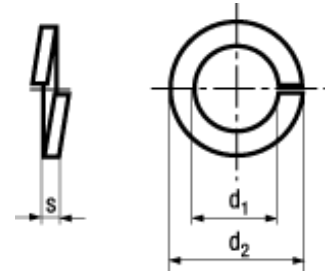

NFE 25-515 W

44-50 HRC

BN 84528

Rondelles ressort

série W

Acier ressort 44-50 HRC

noir

Article#		d <sub>1</sub>	d <sub>2</sub>	s
8018634	M3	3,5	5,2	1
8018642	M4	4,5	7,3	1
8018650	M5	5,5	8,3	1,5
8018669	M6	6,5	10,4	2
8018685	M8	8,5	13,4	2,5
8018693	M10	10,5	16,5	3
8018707	M12	13	20	3,5
8018715	M14	15	23	4
8018723	M16	17	25	4
8018731	M18	19	29	5
8018758	M20	21	31	5
8018774	M22	23	33	5
8018782	M24	25	37	6
8018790	M27	28	40	6
8018804	M30	31	45	7
8018812	M33	34	48	7
8018820	M36	37	53	8
8018839	M39	40	56	8
8018847	M42	43	61	9